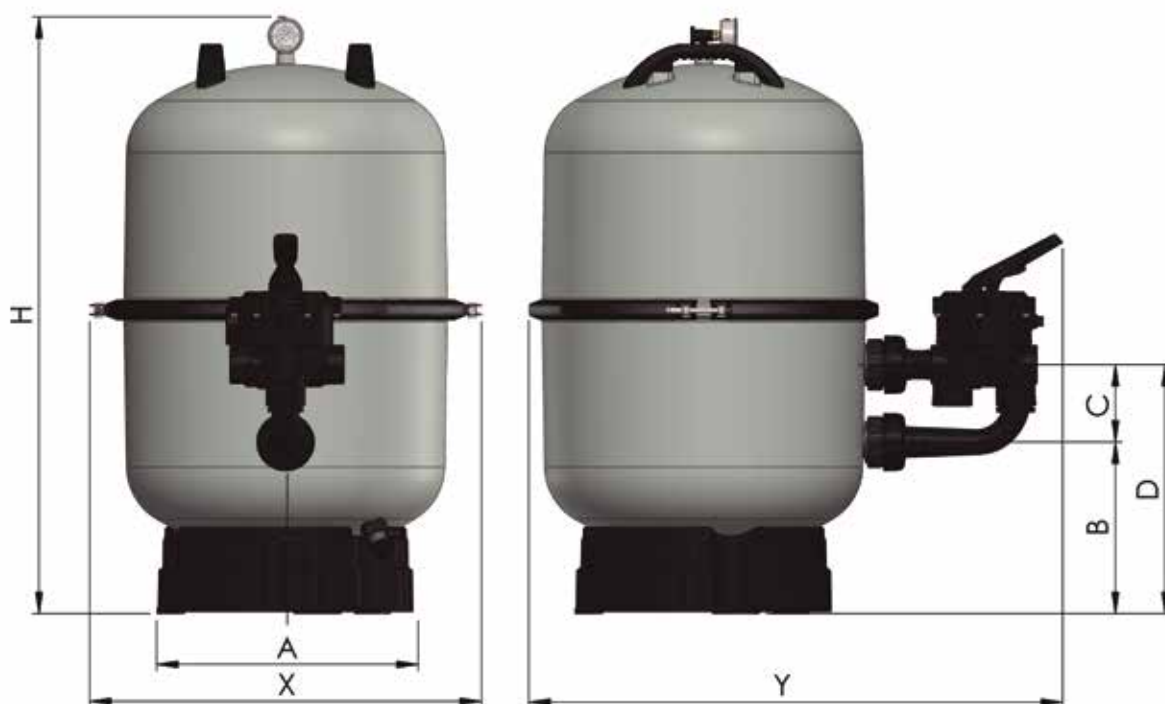

SPECYFIKACJA TECHNICZNA

KOD	MODEL	PRZEPŁYW (m³/h/m²)	MAX. CIŚNIENIE PRACY (bar)	ILOŚĆ PIASKU FILTRACYJNEGO (kg)	ILOŚĆ SZKŁA FILTRACYJNEGO (kg)	W ZESTAWIE ZAWÓR BOCZNY
76212	400	6	1.8	50	40	1"1/2"
76213	500	9	1.8	100	80	1"1/2"
76214	600	14	1.8	125	100	1"1/2"

WYMIARY

KOD	H mm	X mm	Y mm	A mm	B mm	C mm	D mm
76212	770	518	747	336	214	125	339
76213	962	633	862	429	277	125	402
76214	972	723	986	487	311	125	436