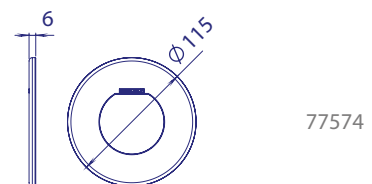

WYMIARY

LUMIPLUS FLEXIPURE

Elastyczna listwa ozdobna do basenów betonowych

Elastyczna listwa ozdobna do basenów foliowych lub istniejących basenów betonowych

LUMIPLUS FLEXIMINI PURE

FlexiMini Listwa ozdobna do basenów betonowych lub poliesterowych