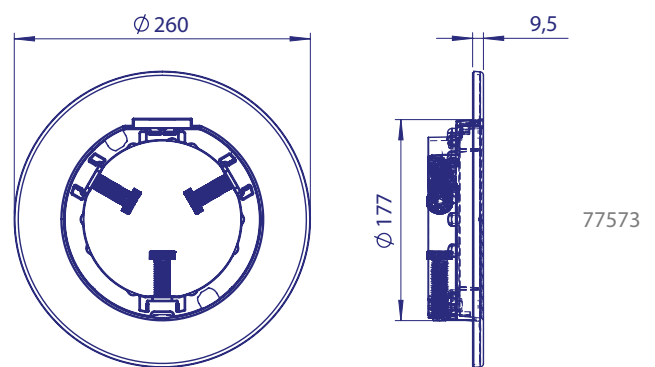

Elastyczna listwa ozdobna do basenów foliowych lub istniejących basenów betonowych