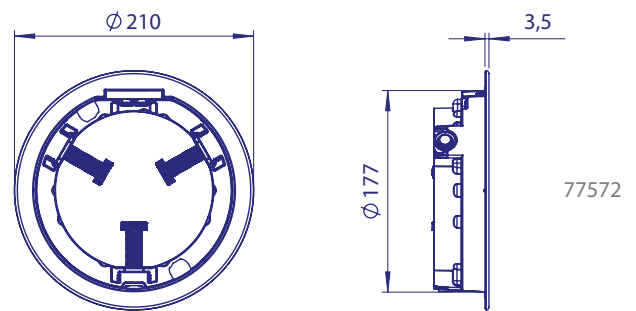

WYMIARY

LUMIPLUS FLEXIPURE

Elastyczna listwa ozdobna do basenów betonowych