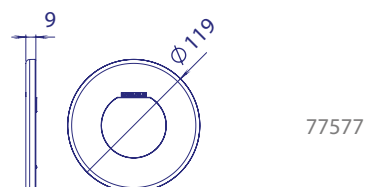

WYMIARY

LUMIPLUS FLEXIPURE

Elastyczna listwa ozdobna do basenów betonowych

Elastyczna listwa ozdobna do basenów foliowych lub istniejących basenów betonowych

LUMIPLUS FLEXIMINI PURE

FlexiMini Listwa ozdobna do basenów betonowych lub poliesterowych